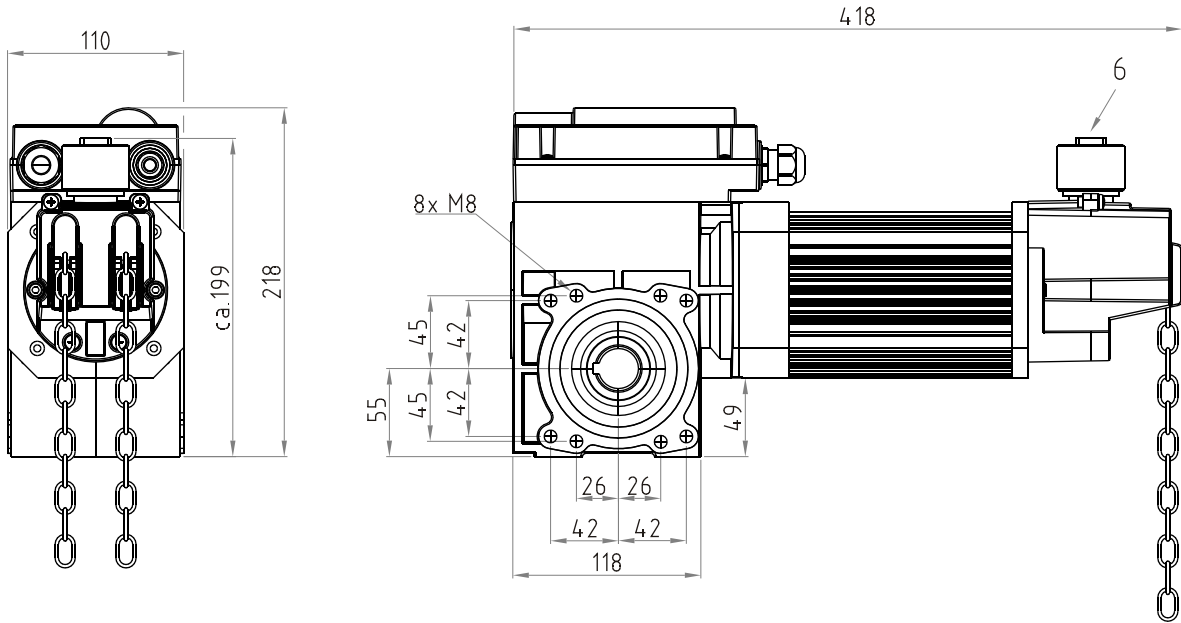

外观尺寸

SD 0,37-20 - SD 0,37-24 - SW 0,37-20 - SD 0,55-17 - SD 0,55-30
SDE 0,37-20 - SDE 0,37-24 - SWE 0,37-20 - SDE 0,55-17 - SDE 0,55-30

类型:紧急链条释放

sedtional door drives