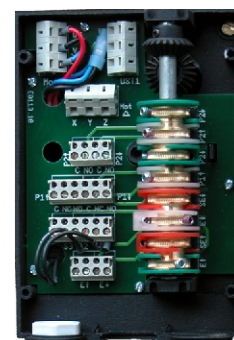

TMS

工业提升门电机

安装说明书及使用注意事项

Nice

SD 0,37-20 - SD 0,37-24 - SW 0,37-20 - SD 0,55-17 - SD 0,55-30
SDE 0,37-20 - SDE 0,37-24 - SWE 0,37-20 - SDE 0,55-17 - SDE 0,55-30

TMS 系列工业门电机用于驱动分节滑升门, 工业滑升门用扭簧或者配重平衡

传动装置

- ... 安装位置:任意需要的位置
- ... 铸铝外壳
- ... 静音涡轮蜗杆传动
- ... 空心输出轴径:25mm, 25.4mm, 31.75mm(配适配器)
- ... 青铜涡轮,减小摩擦阻力
- ... 适合于任何安装位置

电机

- ... 三相交流电机: 380V, 50Hz

- ... 最新的交流电机技术
- ... 扭矩递减功能
- ... 马达线圈过热保护功能

机械限位

- ... 先进的凸轮调节限位技术
具有2组控制限位和2组紧急停止限位
- ... 双限位保护技术
- ... 任意方向都可以调节凸轮
- ... 具有软性限位接线端口
- ... 限位调节范围:空心轴最大转动15圈

紧急释放

- ... 紧急手摇柄释放
- ... 紧急链条释放
- ... 使用寿命长:离合箱由硬质不锈钢齿轮和软性铜连接组成
- ... 提升链条可以双向回转

技术参数

型号		SD 0,37-20 SDE 0,37-20	SW 0,37-20 SWE 0,37-20	SD 0,37-24 SDE 0,37-24	SD 0,55-17 SDE 0,55-17	SD 0,55-30 SDE 0,55-30
空心管直径	mm	25/25,4/ 31,75	25/25,4/ 31,75	25/25,4/ 31,75	25/25,4/ 31,75	25/25,4/ 31,75
	Nm	120	70	100	140	85
	Nm	230	230	230	440	230
	kg	300	300	300	600	300
	min ⁻¹	20	20	24	17	30
	kW	0,37	0,37	0,37	0,55	0,55
	电源电压	V	3x230/400V 50Hz	1x230V 50Hz	3x230/400V 50Hz	3x230/400V 50Hz
	A	2,6/1,5	2,6/1,5	2,6/1,5	3,45/2,0	3,45/2,0
	V	24	24	24	24	24
	ED	S3-80%	S3-25%	S3-80%	S3-80%	S3-80%
	ED	S3-40%	n.v.	S3-40%	S3-40%	S3-40%
	mm ²	5 x 1,5	3 x 1,5	5 x 1,5	5 x 1,5	5 x 1,5
	A	10 (inertia)	10 (inertia)	10 (inertia)	10 (inertia)	10 (inertia)
		15	15	15	15	15
	°C	-5...+40	-5...+40	-5...+40	-5...+40	-5...+40
	dB(A)	<70	<70	<70	<70	<70
	IP	54	54	54	54	54