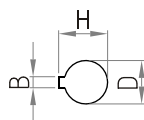

sedtional door drives

安装TM2T系列控制箱安装示例

外观尺寸

SDE 0,37-20 - SDE 0,37-24 - SWE 0,37-20 - SDE 0,55-17 - SDE 0,55-30

类型:紧急绳索释放

sedtional door drives

外观尺寸

SD 0,37-20 - SD 0,37-24 - SW 0,37-20 - SD 0,55-17 - SD 0,55-30
 SDE 0,37-20 - SDE 0,37-24 - SWE 0,37-20 - SDE 0,55-17 - SDE 0,55-30