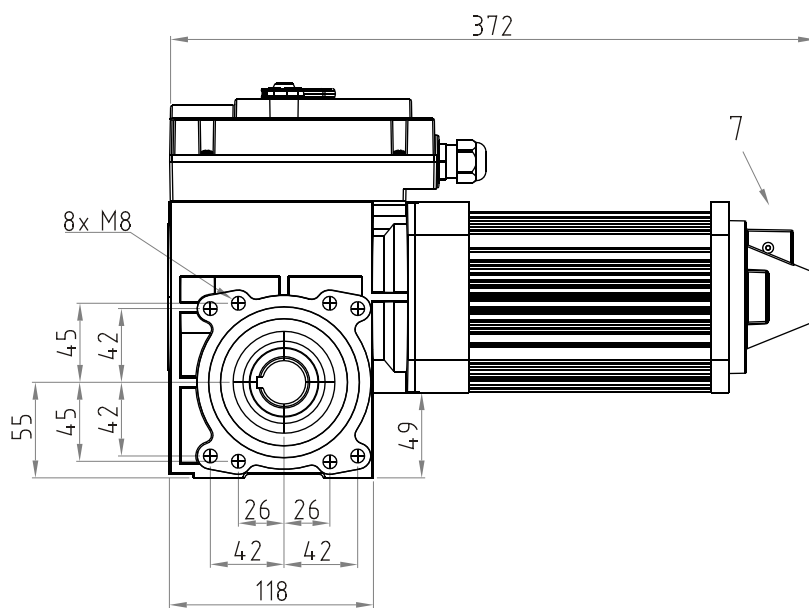

技术参数

型号		SD 0,37-20 SDE 0,37-20	SW 0,37-20 SWE 0,37-20	SD 0,37-24 SDE 0,37-24	SD 0,55-17 SDE 0,55-17	SD 0,55-30 SDE 0,55-30
空心管直径	mm	25/25,4/ 31,75	25/25,4/ 31,75	25/25,4/ 31,75	25/25,4/ 31,75	25/25,4/ 31,75
	Nm	120	70	100	140	85
	Nm	230	230	230	440	230
	kg	300	300	300	600	300
	min ⁻¹	20	20	24	17	30
	kW	0,37	0,37	0,37	0,55	0,55
	电源电压	V	3x230/400V 50Hz	1x230V 50Hz	3x230/400V 50Hz	3x230/400V 50Hz
	A	2,6/1,5	2,6/1,5	2,6/1,5	3,45/2,0	3,45/2,0
	V	24	24	24	24	24
	ED	S3-80%	S3-25%	S3-80%	S3-80%	S3-80%
	ED	S3-40%	n.v.	S3-40%	S3-40%	S3-40%
	mm ²	5 x 1,5	3 x 1,5	5 x 1,5	5 x 1,5	5 x 1,5
	A	10 (inertia)	10 (inertia)	10 (inertia)	10 (inertia)	10 (inertia)
		15	15	15	15	15
	°C	-5...+40	-5...+40	-5...+40	-5...+40	-5...+40
	dB(A)	<70	<70	<70	<70	<70
	IP	54	54	54	54	54

sedtional door drives

安装TM2T系列控制箱安装示例

外观尺寸

SDE 0,37-20 - SDE 0,37-24 - SWE 0,37-20 - SDE 0,55-17 - SDE 0,55-30

类型:紧急绳索释放

sedtional door drives

外观尺寸

SD 0,37-20 - SD 0,37-24 - SW 0,37-20 - SD 0,55-17 - SD 0,55-30
 SDE 0,37-20 - SDE 0,37-24 - SWE 0,37-20 - SDE 0,55-17 - SDE 0,55-30