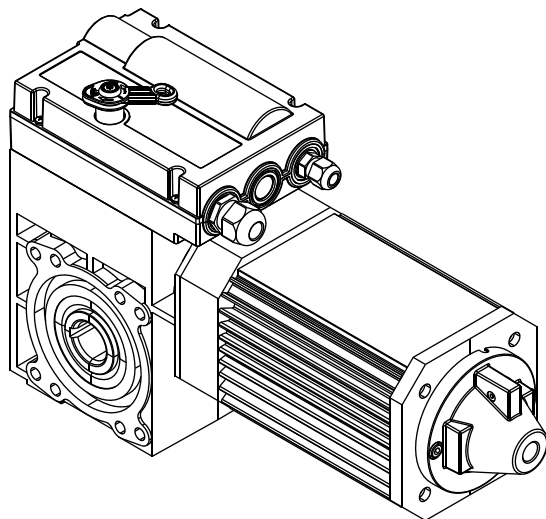

外观尺寸

SDE 0,37-20 - SDE 0,37-24 - SWE 0,37-20 - SDE 0,55-17 - SDE 0,55-30

类型:紧急绳索释放

sedtional door drives