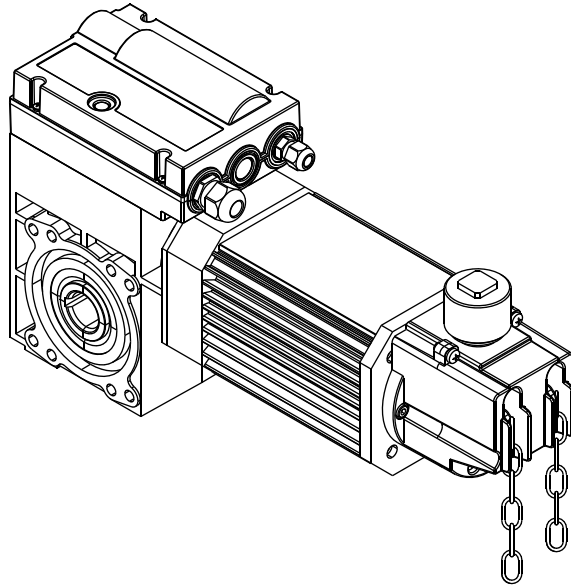

外观尺寸

SD 0,37-20 - SD 0,37-24 - SW 0,37-20 - SD 0,55-17 - SD 0,55-30
SDE 0,37-20 - SDE 0,37-24 - SWE 0,37-20 - SDE 0,55-17 - SDE 0,55-30

类型:紧急链条释放

sedtional door drives