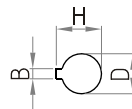

外观尺寸

SD 0,37-20 - SD 0,37-24 - SW 0,37-20 - SD 0,55-17 - SD 0,55-30
SDE 0,37-20 - SDE 0,37-24 - SWE 0,37-20 - SDE 0,55-17 - SDE 0,55-30

类型:紧急链条释放

sedtional door drives