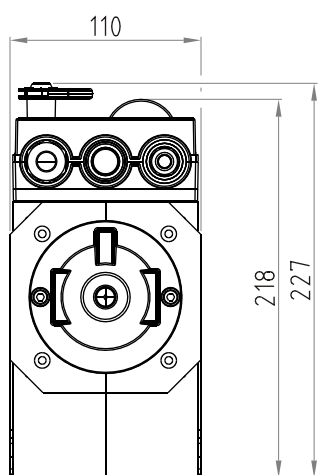

技术参数

型号		SD 0,37-20 SDE 0,37-20	SW 0,37-20 SWE 0,37-20	SD 0,37-24 SDE 0,37-24	SD 0,55-17 SDE 0,55-17	SD 0,55-30 SDE 0,55-30
空心管直径	mm	25/25,4/ 31,75	25/25,4/ 31,75	25/25,4/ 31,75	25/25,4/ 31,75	25/25,4/ 31,75
	Nm	120	70	100	140	85
	Nm	230	230	230	440	230
	kg	300	300	300	600	300
	min ⁻¹	20	20	24	17	30
	kW	0,37	0,37	0,37	0,55	0,55
	电源电压	V	3x230/400V 50Hz	1x230V 50Hz	3x230/400V 50Hz	3x230/400V 50Hz
	A	2,6/1,5	2,6/1,5	2,6/1,5	3,45/2,0	3,45/2,0
	V	24	24	24	24	24
	ED	S3-80%	S3-25%	S3-80%	S3-80%	S3-80%
	ED	S3-40%	n.v.	S3-40%	S3-40%	S3-40%
	mm ²	5 x 1,5	3 x 1,5	5 x 1,5	5 x 1,5	5 x 1,5
	A	10 (inertia)	10 (inertia)	10 (inertia)	10 (inertia)	10 (inertia)
		15	15	15	15	15
	°C	-5...+40	-5...+40	-5...+40	-5...+40	-5...+40
	dB(A)	<70	<70	<70	<70	<70
	IP	54	54	54	54	54

sedtional door drives

安装TM2T系列控制箱安装示例

外观尺寸

SDE 0,37-20 - SDE 0,37-24 - SWE 0,37-20 - SDE 0,55-17 - SDE 0,55-30

类型:紧急绳索释放

sedtional door drives

外观尺寸

SD 0,37-20 - SD 0,37-24 - SW 0,37-20 - SD 0,55-17 - SD 0,55-30
 SDE 0,37-20 - SDE 0,37-24 - SWE 0,37-20 - SDE 0,55-17 - SDE 0,55-30