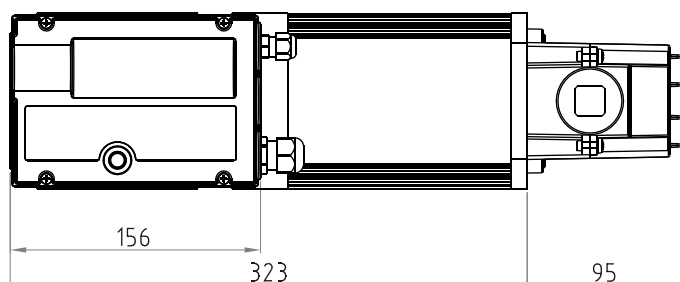

外观尺寸

SD 0,37-20 - SD 0,37-24 - SW 0,37-20 - SD 0,55-17 - SD 0,55-30
SDE 0,37-20 - SDE 0,37-24 - SWE 0,37-20 - SDE 0,55-17 - SDE 0,55-30

类型:紧急链条释放

sedtional door drives