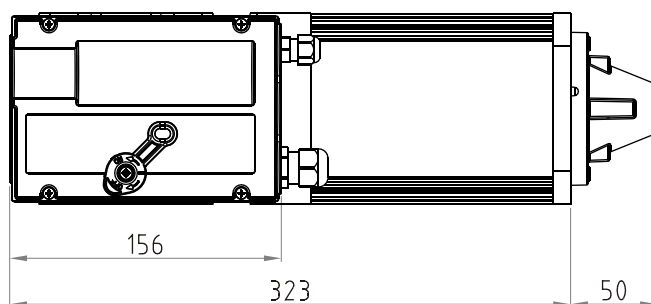

技术参数

型号		SD 0,37-20 SDE 0,37-20	SW 0,37-20 SWE 0,37-20	SD 0,37-24 SDE 0,37-24	SD 0,55-17 SDE 0,55-17	SD 0,55-30 SDE 0,55-30
空心管直径	mm	25/25,4/ 31,75	25/25,4/ 31,75	25/25,4/ 31,75	25/25,4/ 31,75	25/25,4/ 31,75
	Nm	120	70	100	140	85
	Nm	230	230	230	440	230
	kg	300	300	300	600	300
	min ⁻¹	20	20	24	17	30
	kW	0,37	0,37	0,37	0,55	0,55
	电源电压	V	3x230/400V 50Hz	1x230V 50Hz	3x230/400V 50Hz	3x230/400V 50Hz
	A	2,6/1,5	2,6/1,5	2,6/1,5	3,45/2,0	3,45/2,0
	V	24	24	24	24	24
	ED	S3-80%	S3-25%	S3-80%	S3-80%	S3-80%
	ED	S3-40%	n.v.	S3-40%	S3-40%	S3-40%
	mm ²	5 x 1,5	3 x 1,5	5 x 1,5	5 x 1,5	5 x 1,5
	A	10 (inertia)	10 (inertia)	10 (inertia)	10 (inertia)	10 (inertia)
		15	15	15	15	15
	°C	-5...+40	-5...+40	-5...+40	-5...+40	-5...+40
	dB(A)	<70	<70	<70	<70	<70
	IP	54	54	54	54	54

sedtional door drives

安装TM2T系列控制箱安装示例

外观尺寸

SDE 0,37-20 - SDE 0,37-24 - SWE 0,37-20 - SDE 0,55-17 - SDE 0,55-30

类型:紧急绳索释放

sedtional door drives

外观尺寸

SD 0,37-20 - SD 0,37-24 - SW 0,37-20 - SD 0,55-17 - SD 0,55-30
 SDE 0,37-20 - SDE 0,37-24 - SWE 0,37-20 - SDE 0,55-17 - SDE 0,55-30